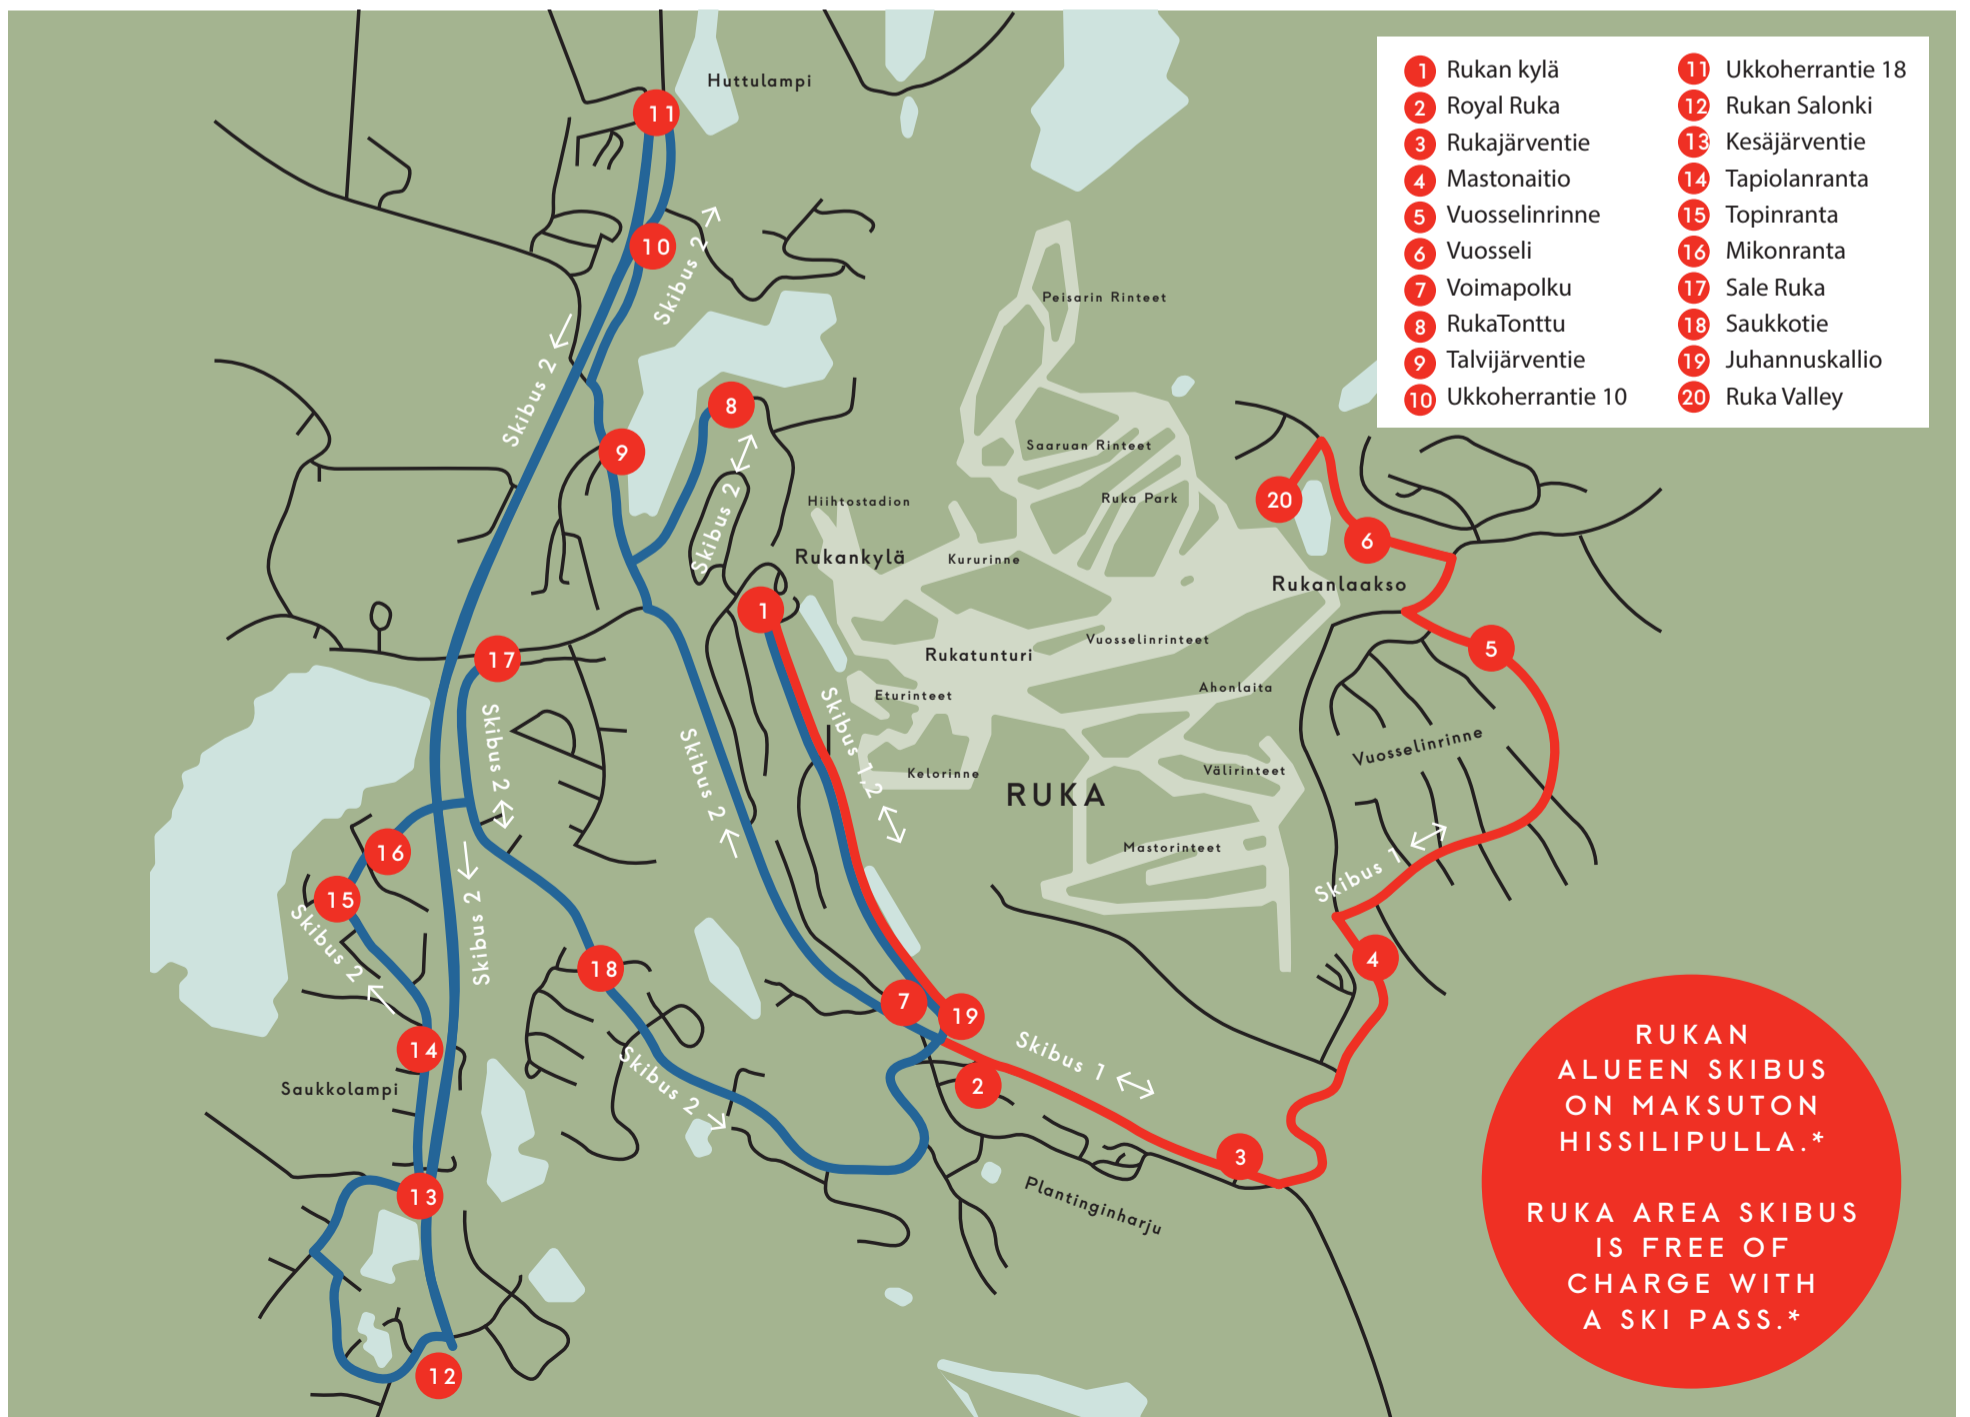

PYSÄKKI BUS STOP	MA-SU MON-SUN	MA-SU MON-SUN	MA-SU MON-SUN	MA-SU MON-SUN	MA-SU MON-SUN	MA-SU MON-SUN	MA-SU MON-SUN	MA-SU MON-SUN	MA-SU MON-SUN	
12. Rukan Salonki	9.25	10.25	11.25	12.25	14.25	15.25	16.25	17.25	18.25	19.25
13. Kesäjärventie	9.27	10.27	11.27	12.27	14.27	15.27	16.27	17.27	18.27	19.27
14. Tapiolanranta	9.28	10.28	11.28	12.28	14.28	15.28	16.28	17.28	18.28	19.28
15. Topinranta	9.29	10.29	11.29	12.29	14.29	15.29	16.29	17.29	18.29	19.29
16. Mikonranta	9.30	10.30	11.30	12.30	14.30	15.30	16.30	17.30	18.30	19.30
17. Sale Ruka	9.31	10.31	11.31	12.31	14.31	15.31	16.31	17.31	18.31	19.31
18. Saukkotie	9.34	10.34	11.34	12.34	14.34	15.34	16.34	17.34	18.34	19.34
19. Juhannuskallio	9.38	10.38	11.38	12.38	14.38	15.38	16.38	17.38	18.38	19.38
1. Rukan kylä/Ruka village	9.40	10.40	11.40	12.40	14.40	15.40	16.40	17.40	18.40	19.40

Poikkeusajat:
Jouluaattona 24.12.2022 liikenne päättyy linjalla 1 klo 14.08 ja linjalla 2 klo 14.40. Joulupäivänä 25.12.2022 liikenne alkaa linjalla 2 klo 11.15 ja linjalla 1 klo 11.45.
Exceptions:
On Christmas Eve 24.12.2022 traffic ends at 14.08 on Line 1 and at 14.40 on Line 2. On Christmas Day 25.12.2022 traffic starts at 11.15 on Line 2 and at 11.45 on Line 1.

Muutokset liikennöintiin ovat mahdollisia. Changes are possible.

Rukahuolto Oy: Rukabussit/Rukabuses
Riutanpää 1, 93830 Rukatunturi
Puh./Tel. +358 50 5121 233, info@rukahuolto.fi, www.rukahuolto.fi