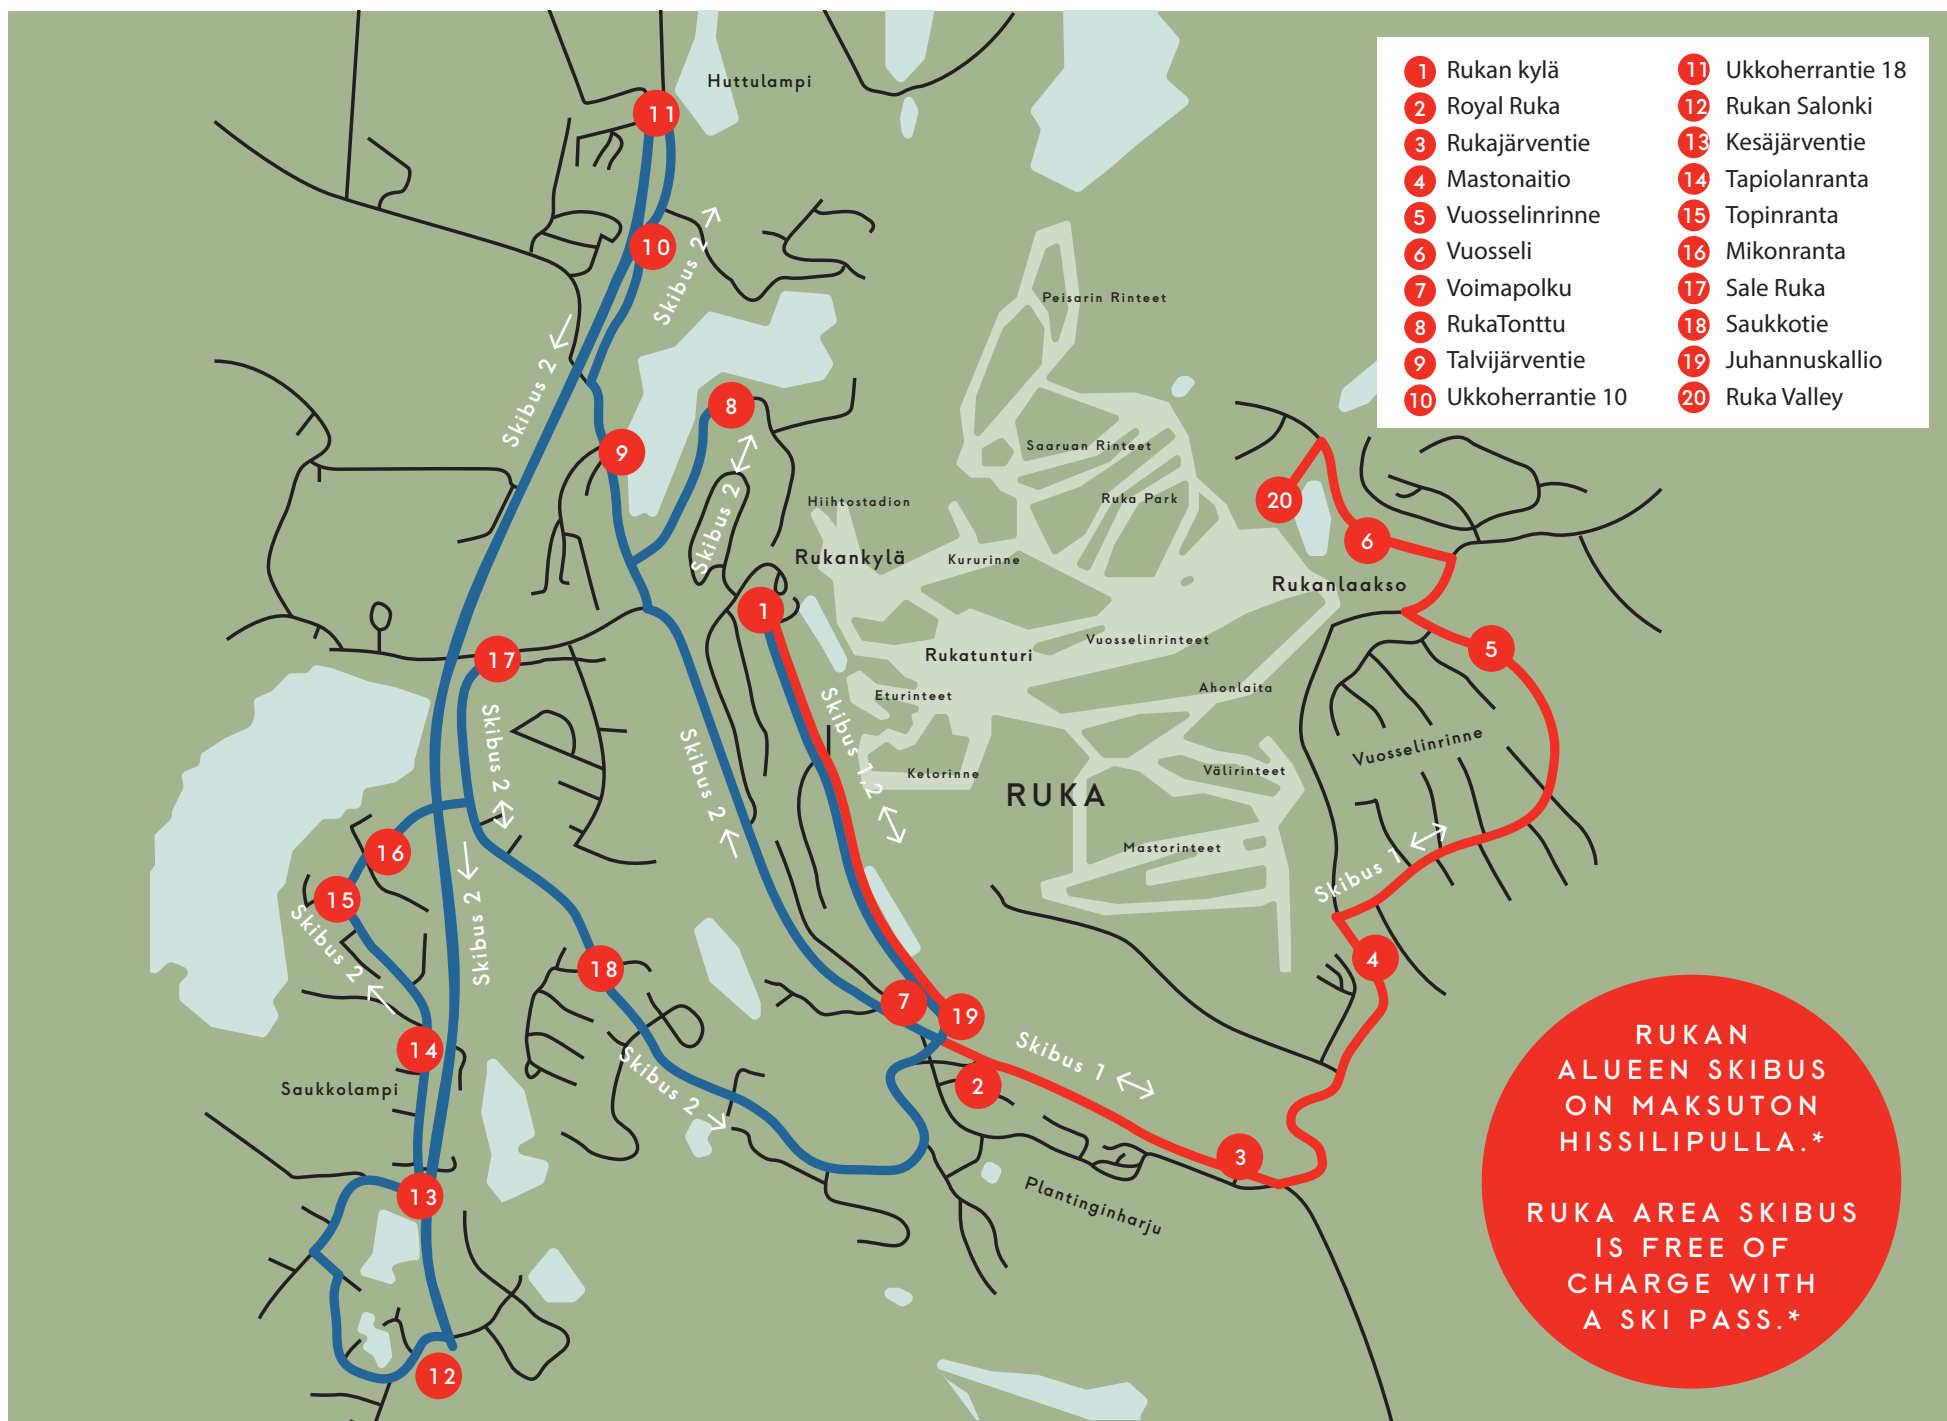

PYSÄKKI BUS STOP	MA-SU MON-SUN	MA-SU MON-SUN	MA-SU MON-SUN	MA-SU MON-SUN	MA-SU MON-SUN	MA-SU MON-SUN	MA-SU MON-SUN	MA-SU MON-SUN	MA-SU MON-SUN	
12. Rukan Salonki	9.25	10.25	11.25	12.25	14.25	15.25	16.25	17.25	18.25	19.25
13. Kesäjärventie	9.27	10.27	11.27	12.27	14.27	15.27	16.27	17.27	18.27	19.27
14. Tapiolanranta	9.28	10.28	11.28	12.28	14.28	15.28	16.28	17.28	18.28	19.28
15. Topinranta	9.29	10.29	11.29	12.29	14.29	15.29	16.29	17.29	18.29	19.29
16. Mikonranta	9.30	10.30	11.30	12.30	14.30	15.30	16.30	17.30	18.30	19.30
17. Sale Ruka	9.31	10.31	11.31	12.31	14.31	15.31	16.31	17.31	18.31	19.31
18. Saukkotie	9.34	10.34	11.34	12.34	14.34	15.34	16.34	17.34	18.34	19.34
19. Juhannuskallio	9.38	10.38	11.38	12.38	14.38	15.38	16.38	17.38	18.38	19.38
1. Rukan kylä/Ruka village	9.40	10.40	11.40	12.40	14.40	15.40	16.40	17.40	18.40	19.40

Poikkeusajat:
Jouluaattona 24.12.2022 liikenne päättyy linjalla 1 klo 14.08 ja linjalla 2 klo 14.40. Joulupäivänä 25.12.2022 liikenne alkaa linjalla 2 klo 11.15 ja linjalla 1 klo 11.45.

Exceptions:
On Christmas Eve 24.12.2022 traffic ends at 14.08 on Line 1 and at 14.40 on Line 2. On Christmas Day 25.12.2022 traffic starts at 11.15 on Line 2 and at 11.45 on Line 1.

Muutokset liikennöintiin ovat mahdollisia. Changes are possible.

Rukahuolto Oy: Rukabussit/Rukabuses
Riutanpää 1, 93830 Rukatunturi
Puh./Tel. +358 50 5121 233, info@rukahuolto.fi, www.rukahuolto.fi