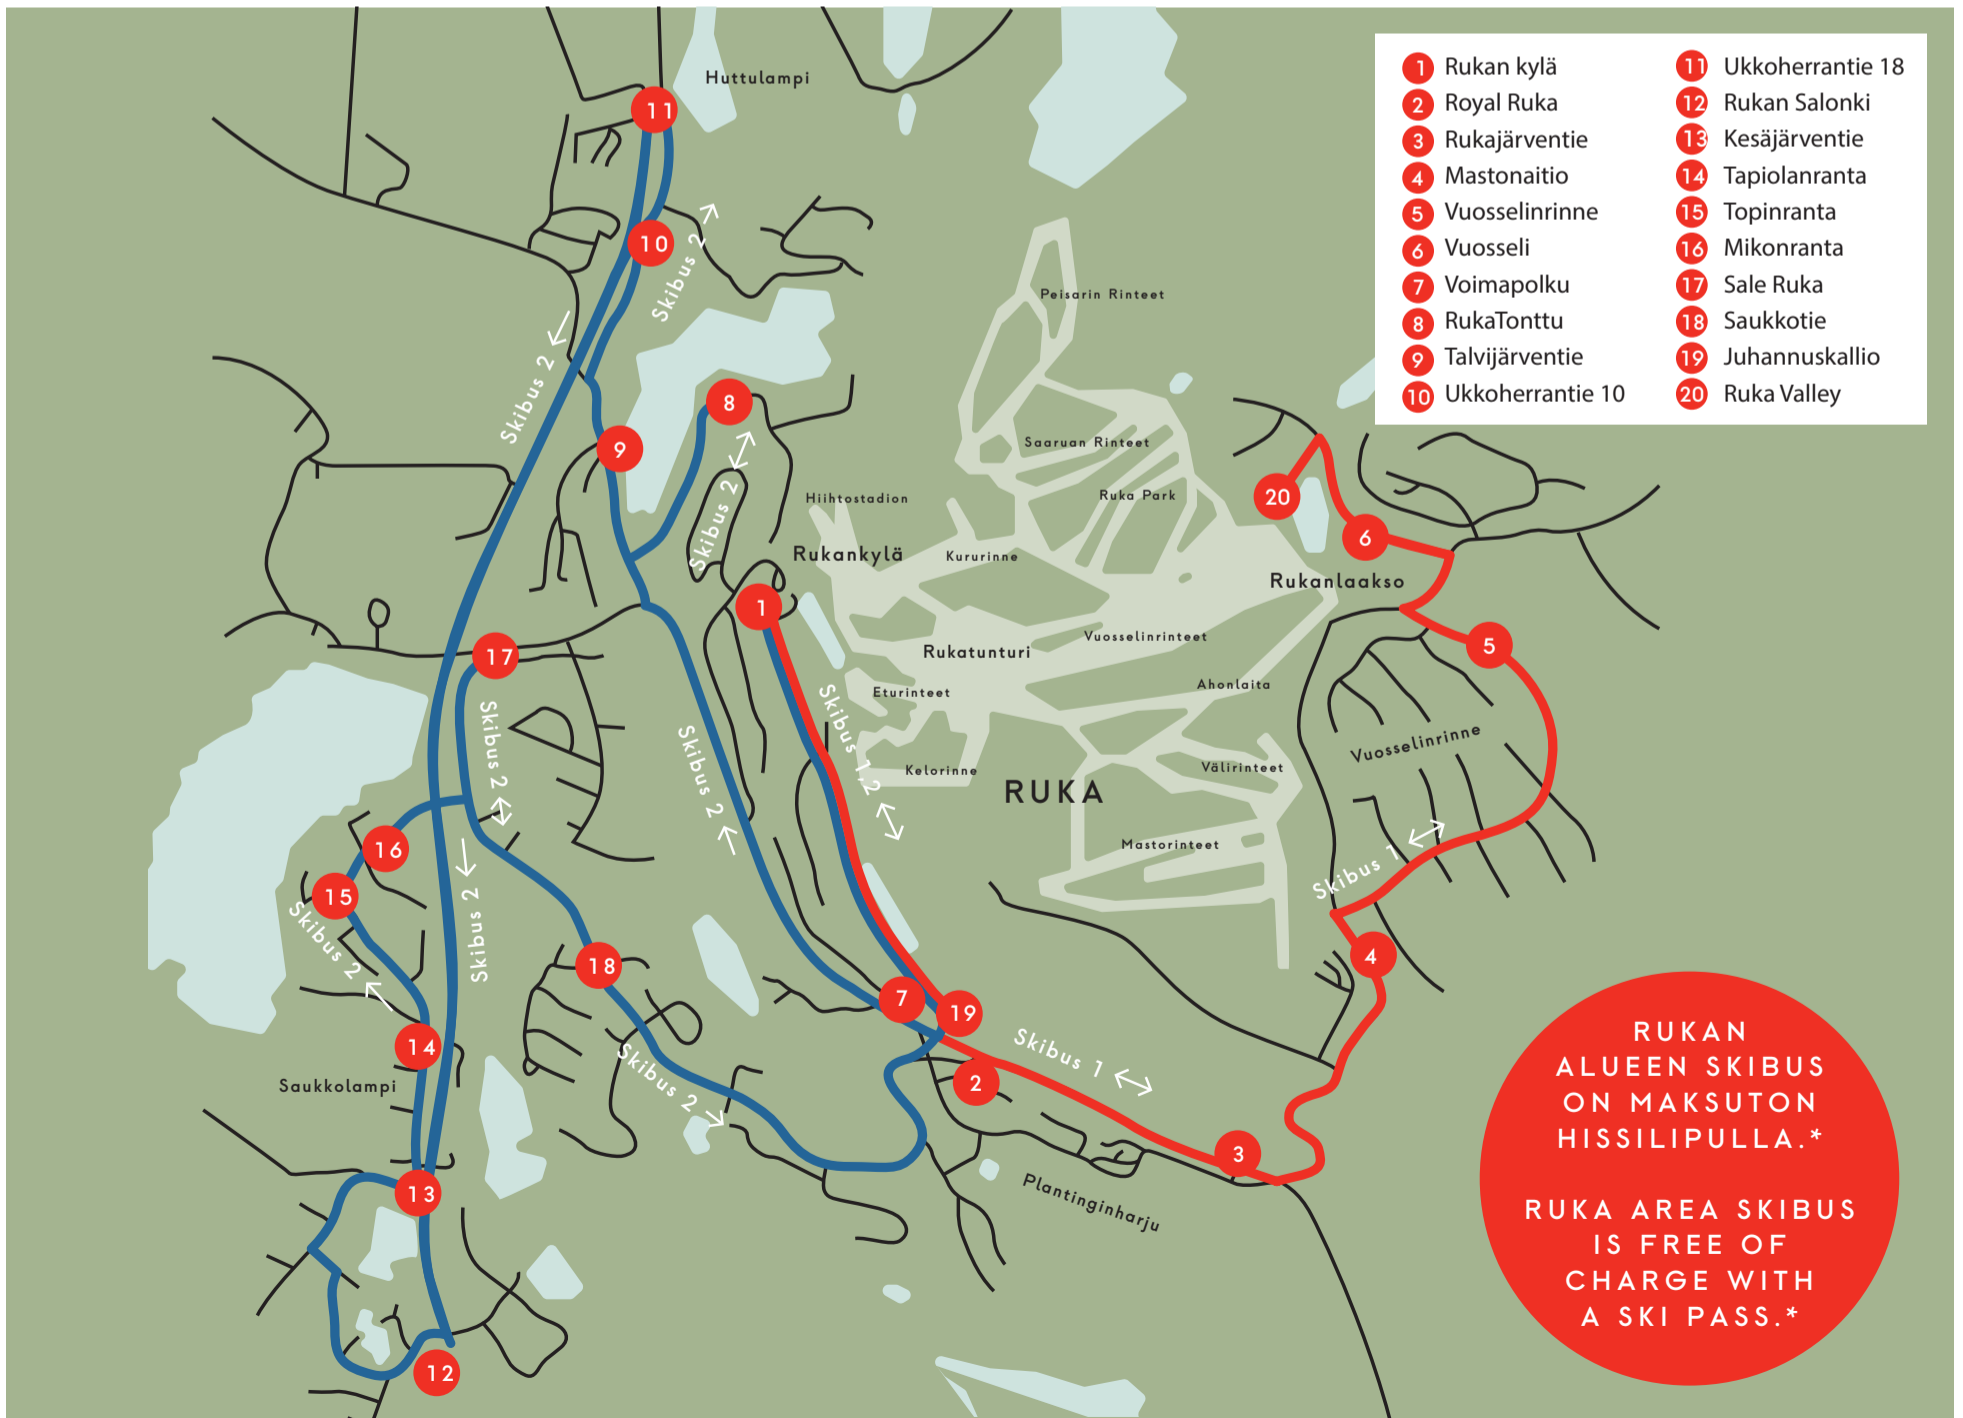

Poikkeusajat:
Jouluaattona 24.12.2023 liikenne päättyy linjalla 1 klo 14.08 ja linjalla 2 klo 14.40. Joulupäivänä 25.12.2023 liikenne alkaa linjalla 2 klo 11.15 ja linjalla 1 klo 11.45.

Exceptions:
On Christmas Eve 24.12.2023 traffic ends at 14.08 on Line 1 and at 14.40 on Line 2. On Christmas Day 25.12.2023 traffic starts at 11.15 on Line 2 and at 11.45 on Line 1.
Muutokset liikennöintiin ovat mahdollisia. Changes are possible.

Rukahuolto Oy: Rukabussit/Rukabuses
Riutanpää 1, 93830 Rukatunturi
Puh./Tel. +358 50 5121 233, info@rukahuolto.fi, www.rukahuolto.fi

Bussit kartalla, linjat 1-2 / buses on map, lines 1-2: bussitkartalla.matkahuolto.fi/rukabussit