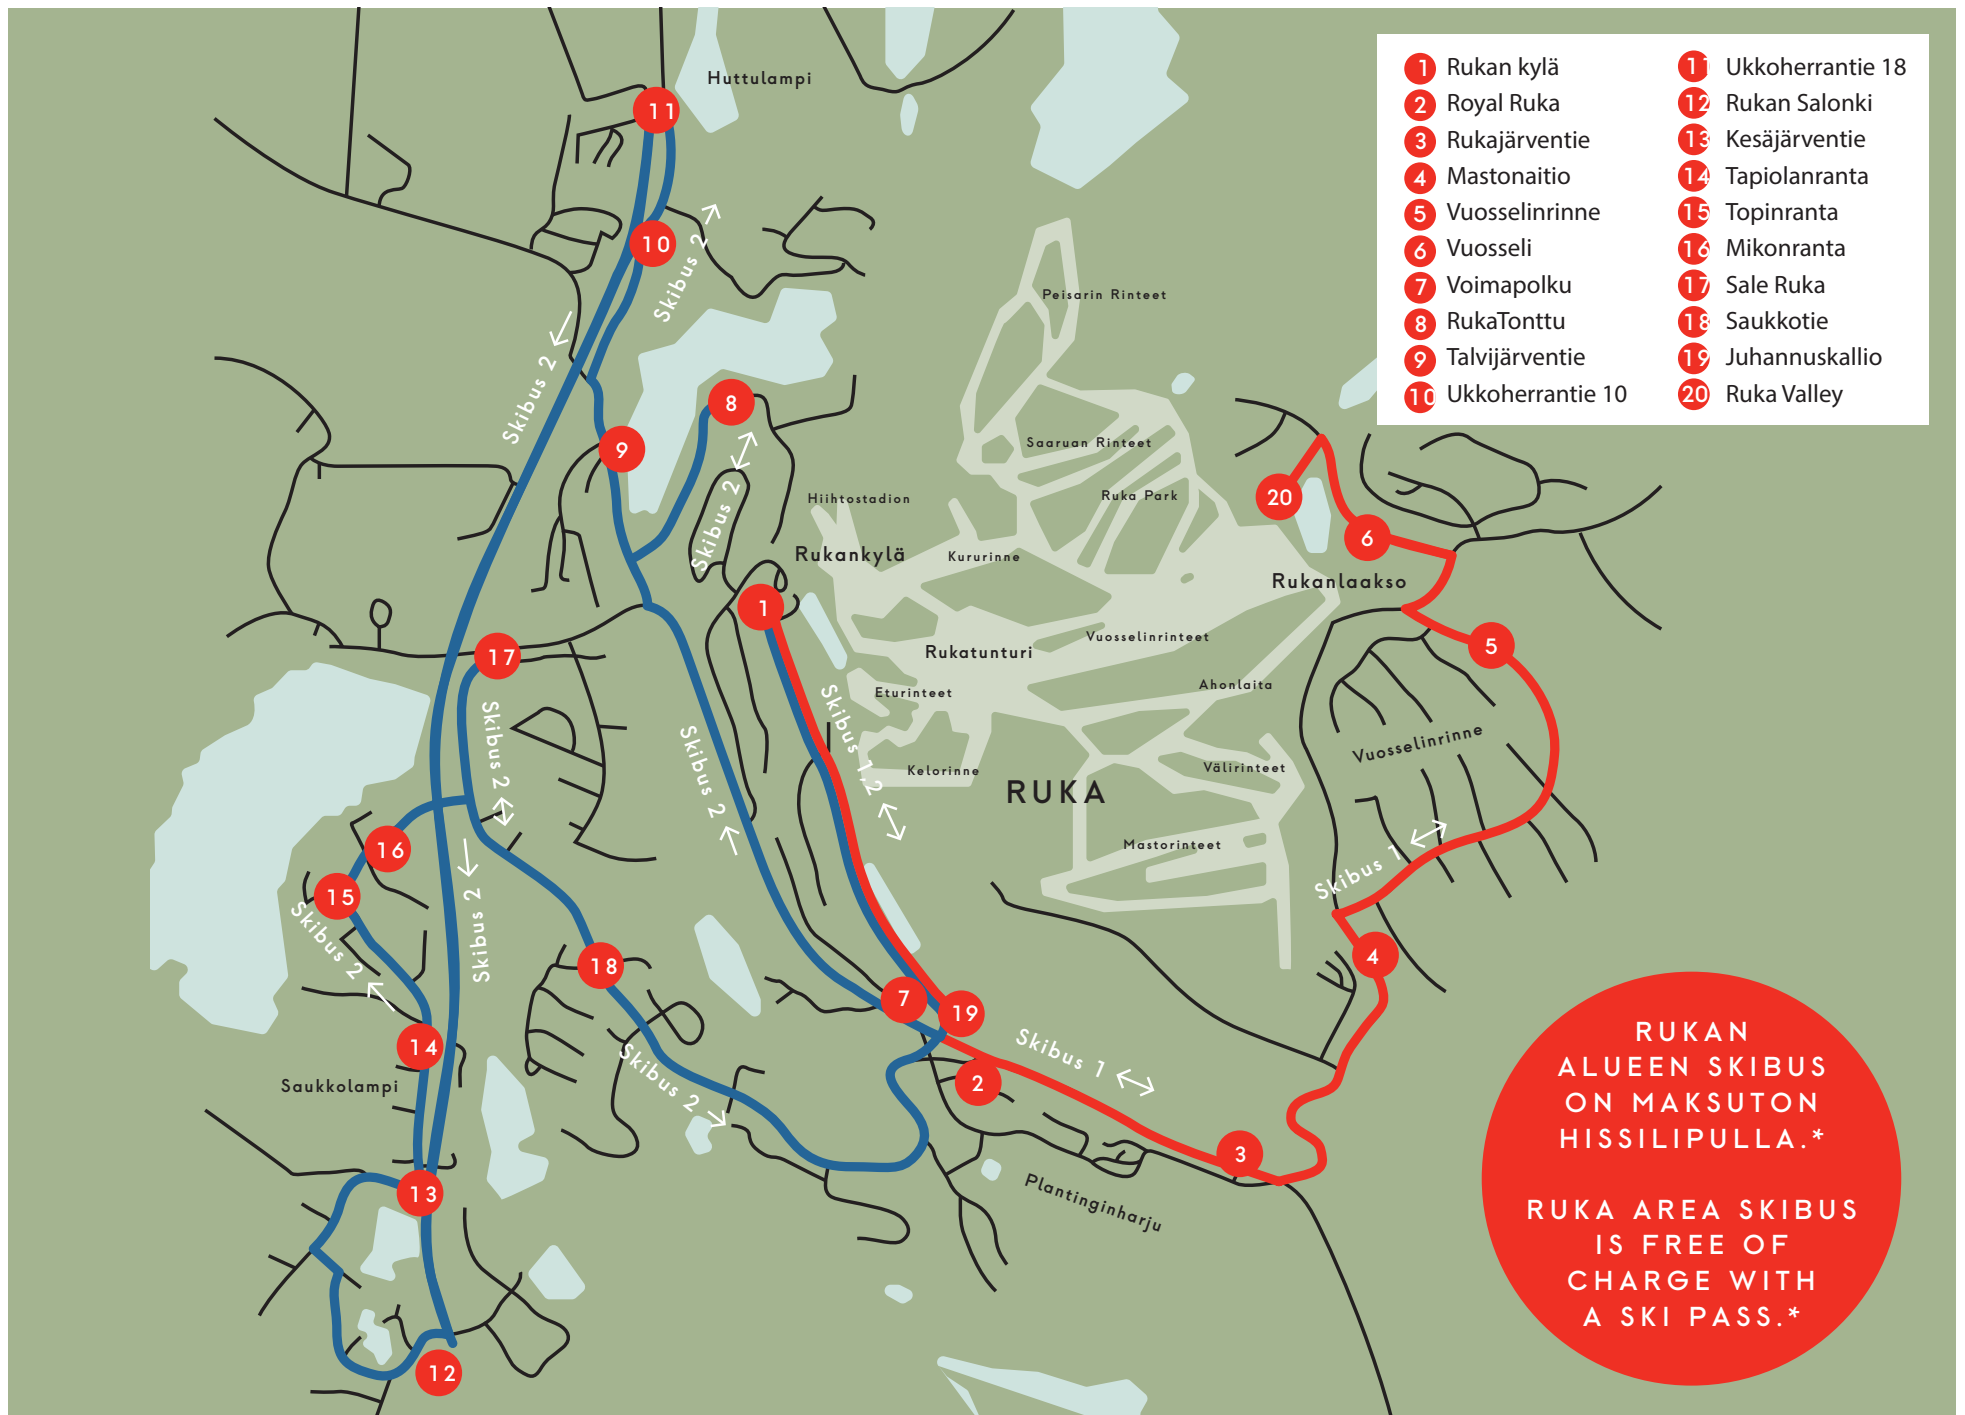

LINJA 2 LÄNSI-RUKA - RUKAN KYLÄ / LINE 2 RUKA WEST - RUKA VILLAGE

PYSÄKKI BUS STOP	MA-SU MON-SUN	MA-SU MON-SUN	MA-SU MON-SUN	MA-SU MON-SUN	MA-SU MON-SUN	MA-SU MON-SUN	MA-SU MON-SUN	MA-SU MON-SUN	MA-SU MON-SUN
12. Rukan Salonki	9.25	10.25	11.25	12.25	14.25	15.25	16.25	17.25	18.25
13. Kesäjärventie	9.27	10.27	11.27	12.27	14.27	15.27	16.27	17.27	18.27
14. Tapiolanranta	9.28	10.28	11.28	12.28	14.28	15.28	16.28	17.28	18.28
15. Topinranta	9.29	10.29	11.29	12.29	14.29	15.29	16.29	17.29	18.29
16. Mikonranta	9.30	10.30	11.30	12.30	14.30	15.30	16.30	17.30	18.30
17. Sale Ruka	9.31	10.31	11.31	12.31	14.31	15.31	16.31	17.31	18.31
18. Saukkotie	9.34	10.34	11.34	12.34	14.34	15.34	16.34	17.34	18.34
19. Juhannuskallio	9.38	10.38	11.38	12.38	14.38	15.38	16.38	17.38	18.38
1. Rukan kylä/Ruka village	9.40	10.40	11.40	12.40	14.40	15.40	16.40	17.40	18.40

Poikkeusajat:
Jouluaattona 24.12.2021 liikenne päättyy linjalla 1 klo 14.08 ja linjalla 2 klo 14.40.
Joulupäivänä 25.12.2021 liikenne alkaa linjalla 2 klo 11.15 ja linjalla 1 klo 11.45.
Exceptions:
On Christmas Eve 24.12.2021 traffic ends at 14.08 on Line 1 and at 14.40 on Line 2.
On Christmas Day 25.12.2021 traffic starts at 11.15 on Line 2 and at 11.45 on Line 1.

Muutokset liikennöintiin ovat mahdollisia. Changes are possible.

Rukahuolto Oy: Rukabussit/Rukabuses
Riutanpää 1, 93830 Rukatunturi
Puh./Tel. +358 50 5121 233, info@rukahuolto.fi, www.rukahuolto.fi