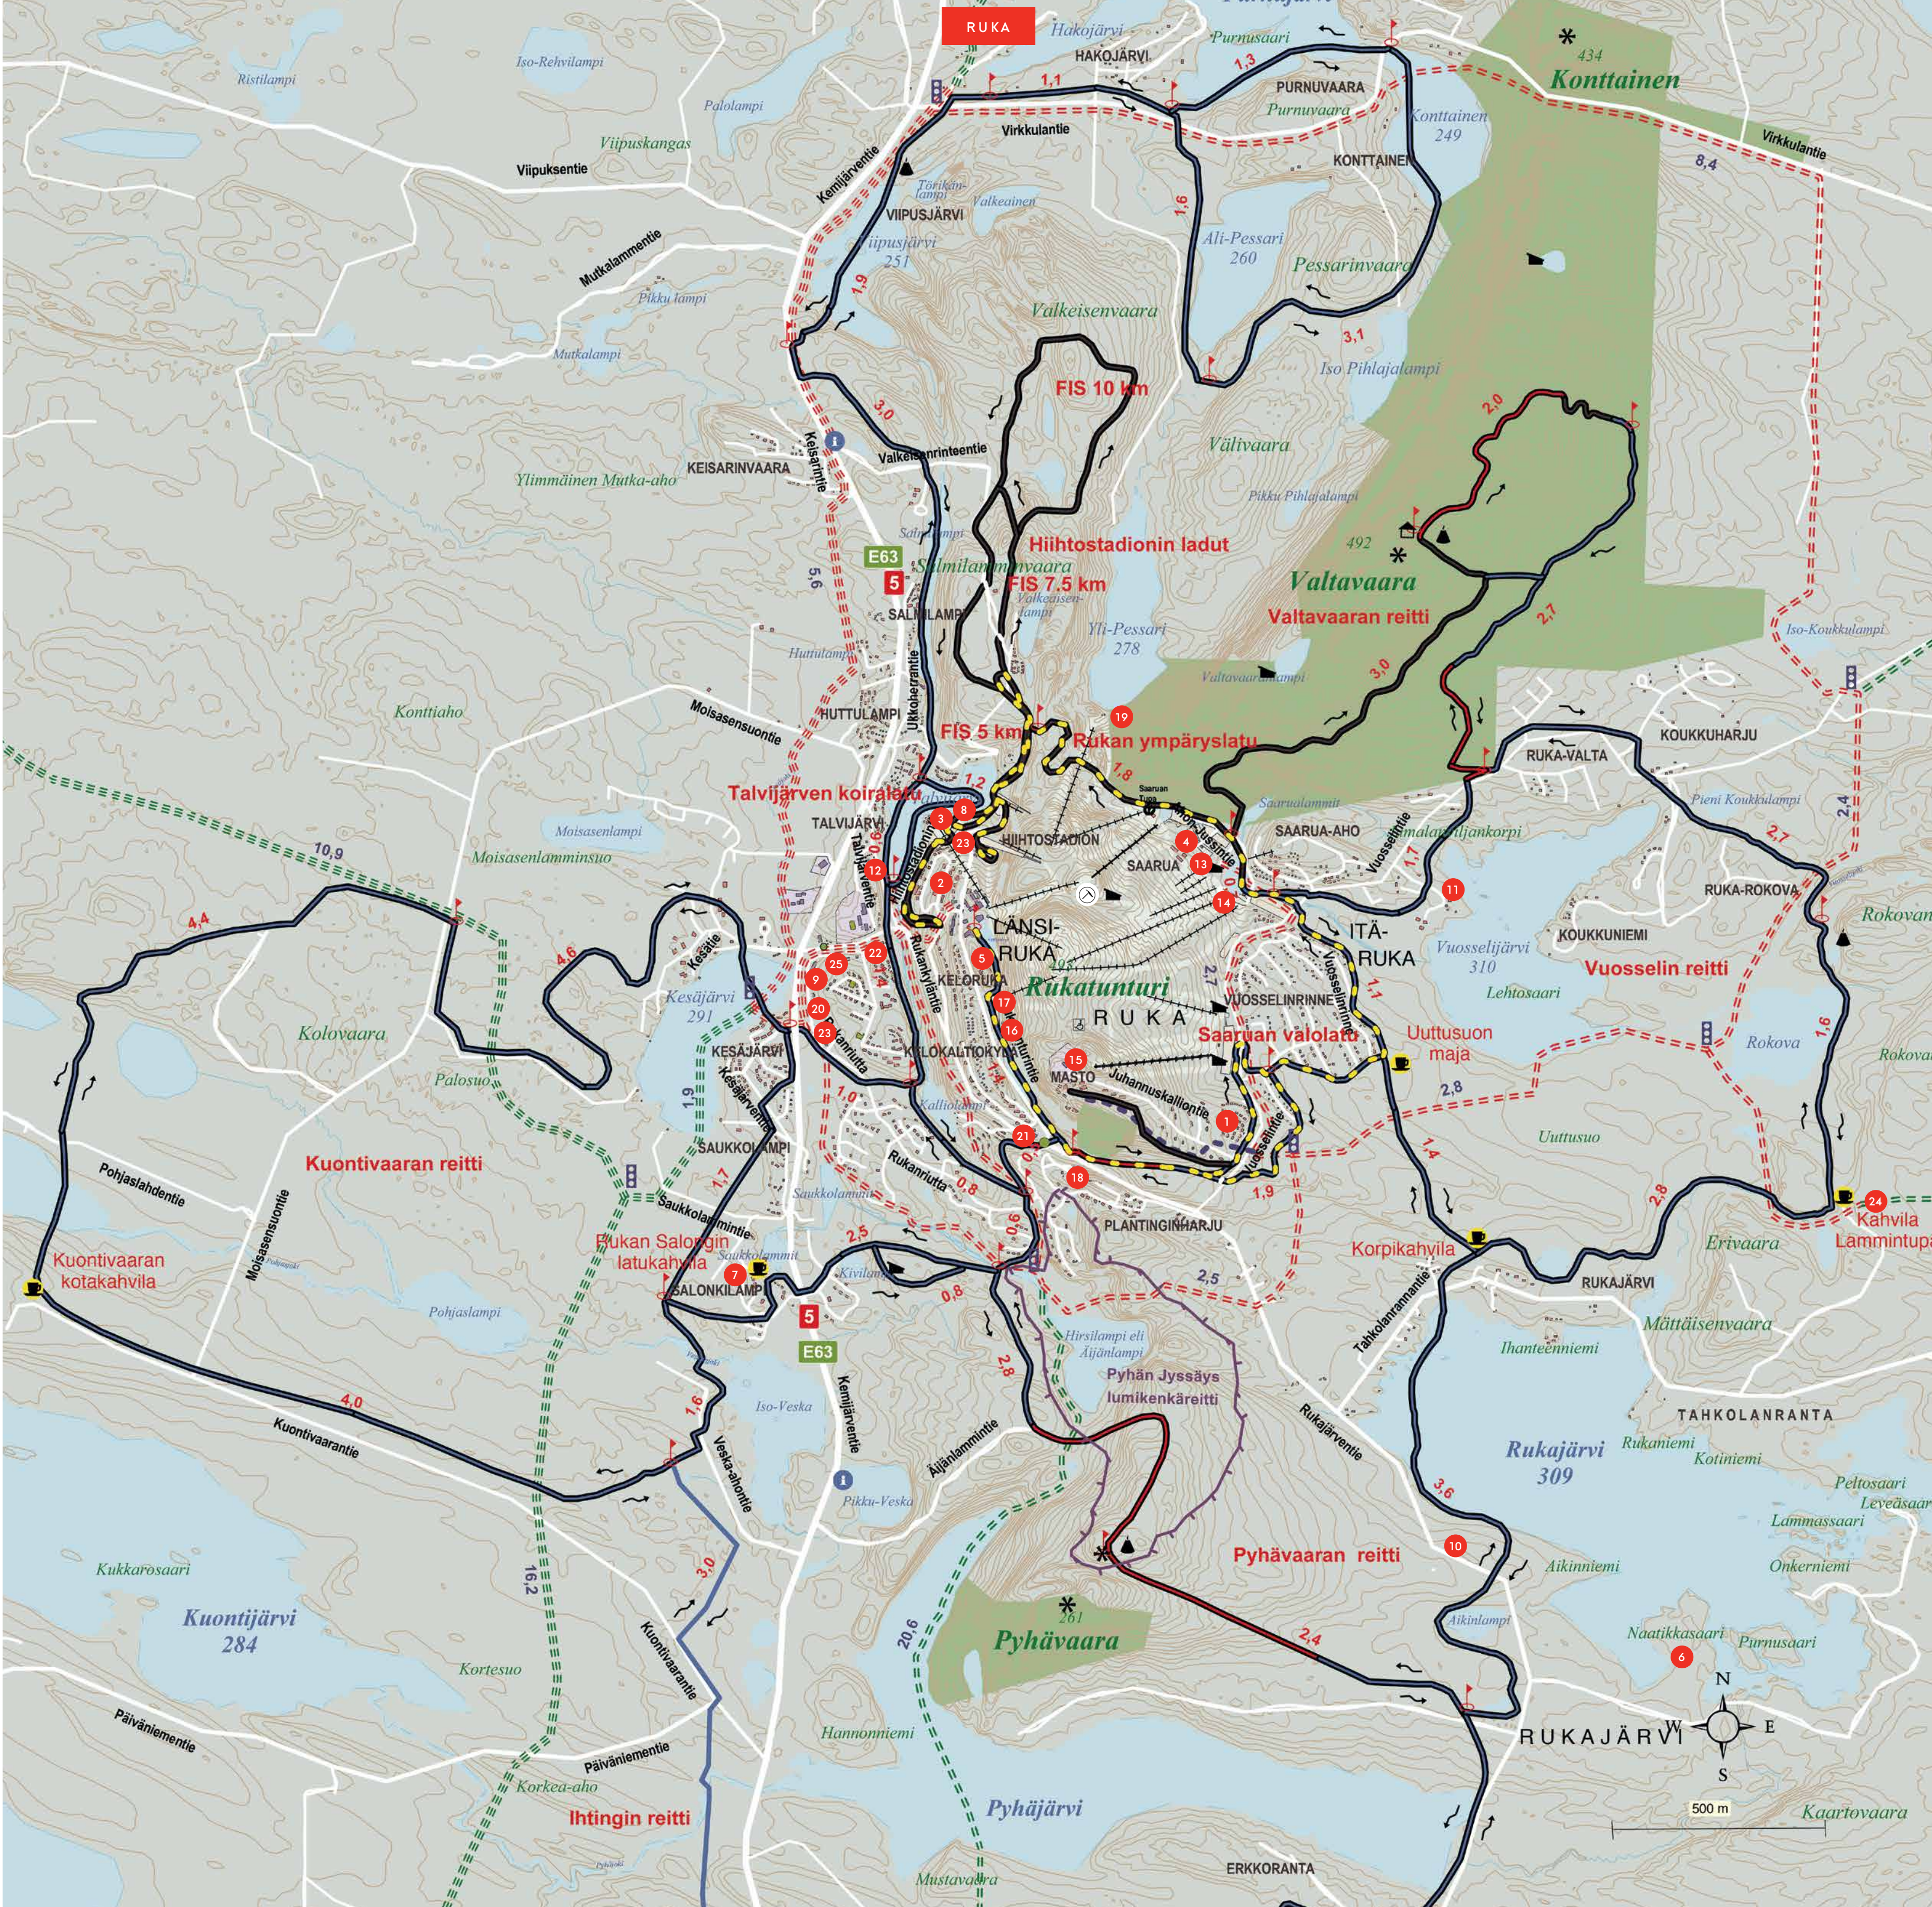

1. **MAIJOITUS
   ACCOMMODATION**
2. 1 Ski-inn Maston Aito huoneistot / apartments Renskyntien 1-3 98300 Rukautunturi puh./tel. +358 8 8600 300 www.ski-inn.fi myynti@ruka.fi, sales@ruka.fi
   - 2 Ski-inn Auniohotelli huoneistot / apartments Hihtostadionin 16-18 & 22 98300 Rukautunturi puh./tel. +358 8 8600 300 www.ski-inn.fi myynti@ruka.fi, sales@ruka.fi
   - 3 Ski-inn Ruka Tomtu Hihtostadionin 1 98300 Rukautunturi puh./tel. +358 8 8600 300 www.ski-inn.fi myynti@ruka.fi, sales@ruka.fi
   - 4 Rukan matkailualue Rukan Caravan Park puh./tel. +358 8 8600 300 www.rukanmatkailualue.fi myynti@ruka.fi, sales@ruka.fi
   - 5 Rantasipi Rukahovi huoneistot / apartments Rukanmäen 7 98300 Rukautunturi puh./tel. +358 200 734 4790 www.rantasipi.fi info@ruka.fi
   - 6 Rukan Saloni Chalets Saksingentie 2 98300 Rukautunturi puh./tel. +358 400 196 072 www.rukanaluetalot.fi sales@rukanaluetalot.fi
   - 7 Hotelli / Hotel Rukautunturi Hihtostadionin 7 98300 Rukautunturi puh./tel. +358 40 199 1100 www.rukautunturi.fi info@rukautunturi.fi
   - 8 RukaKa Rukanmäen 7 98300 Rukautunturi puh./tel. +358 200 734 4790 www.ruka.fi info@ruka.fi
   - 9 Rukajärven Lomamatkat Rukajärventie 60 98300 Rukautunturi puh./tel. +358 400 389 621 www.rukajarvenlomamatkat.fi info@rukajarvenlomamatkat.fi
   - 10 Villa Saarnaniemi Oskarijantie 15-17 98300 Rukautunturi puh./tel. +358 8 5681 116 +358 40 5541 892 www.heikkala.com info@heikkala.com
   - 11 Ravintolat RESTAURANTS
     - 1 Skibistro Bantontie 1 98300 Rukautunturi puh./tel. +358 400 101 625 www.ravintola.fi/ruka-skibistro myynti@ravintola.fi
     - 2 Pizzeria Vuosselin Vuosselinportti Ahon Jussin tie 98300 Rukautunturi puh./tel. +358 400 101 630 www.ravintola.fi myynti@ravintola.fi
3. **RAVINTOLA/RESTAURANT PEAK**
   Juhannuskalliontie 27 98300 Rukautunturi puh./tel. +358 8 869 4300 +358 40 775 0027 www.rukakeitti.fi
4. **Pizzeria Montana** ja Rukan Rukautunturi 4 / Kolonni 98300 Rukautunturi puh./tel. +358 8 869 4445 www.pizzeria.ruka.fi info@pizzeria.ruka.fi
5. **Rippen Ristaraivintola** Rukautunturi 6 98300 Rukautunturi puh./tel. +358 9 681 219 www.rippen.fi ristaraivintola@rippen.fi
6. **Hotel Royal Ruka** Ravintola / Restaurant Mestantie 1 98300 Rukautunturi puh./tel. +358 400 879 840 www.hotelroyal.ruka.fi info@royalruka.fi
7. **Tilasarvintola Kuitala / Rukan Saloni** Kuitala / Rukan Saloni 98300 Rukautunturi puh./tel. +358 400 196 072 +358 40 104 937 www.rukanaluetalot.fi sales@rukanaluetalot.fi
8. **Monometa Pessarin rinte / Pessari seuro** 98300 Rukautunturi puh./tel. +358 400 320 025 www.facebook.com/monometa
9. **OSTOKESK. SHOPPING PLACES**
10. 1 Rukan Saloni Ruka Rukautunturi 5 98300 Rukautunturi puh./tel. +358 40 199 1100 www.rukasalonit.fi sales@rukanaluetalot.fi
    - 2 S-Market Ruka Rukanmäen 7 98300 Rukautunturi puh./tel. +358 400 199 1100 www.ruka.fi/s-m-market-ruka
11. **AKTIVITEITIT
    ACTIVITIES**
12. 1 Ruka Safaris Oy Rukanmäen 17 98300 Rukautunturi puh./tel. +358 8 8521 670 www.rukasafaris.fi sales@rukasafaris.fi
    - 2 Kuusamo Safaris Safarit & kelkkavuokraamo Safaris & Snowmobile Rentals Kotatie 108300 Rukautunturi puh./tel. +358 8 852 196 +358 400 326 690 www.kuusamosafaris.fi info@kuusamosafaris.fi
    - 3 Ruka Adventures Rukanmäen 11 98300 Rukautunturi puh./tel. +358 8 852 2007 www.rukaadventures.fi info@rukaadventures.fi
    - 4 Porotaha & Kahvila Reindeer Farm & Cafe Lammituntupa 15 98300 Rukautunturi puh./tel. +358 40 7554723 www.lammituntupa.fi myyjama@lammituntupa.fi
    - 5 Sport House Ruka Rukanmäen 25 98300 Rukautunturi puh./tel. +358 8 8681 300 www.ruka.fi/vuokramo@ruka.fi
13. **PHYHÄVAARAN REITTI
    PHYHÄVAARA SKI TRAIL**
    Vaikka / difficult 17 km
    Kaitiolampi-Uuttusuo-Rukajärvi-Pyhävaara-Kaitiolampi
    Avoinna koko kauden, perinteinen ja luistelu / Open throughout the season, suitable for classic and skating styles. Ski track maintenance by a private entity.
14. **KUONTIVAARAN REITTI
    KUONTIVAARA SKI TRAIL**
    Helppo / easy 19 km
    Talvijärvi-Kuontivaara-Kesäjärvi-Talvijärvi
    Avoinna koko kauden, perinteinen ja luistelu / Open throughout the season, suitable for classic and skating styles. Suitable for skiing with dogs.
15. **VALTAVAARAN REITTI
    VALTAVAARA ROUTE SKI TRAIL**
    Vaikka / difficult 12 km
    Saarua-Valtavaara-Saarua
    Avoinna koko kauden, perinteinen ja luistelu / Open throughout the season, suitable for classic and skating styles.
16. **SAARUAN VALOLATA
    SAARUA LIT TRAIL**
    Keskivaikea / medium difficulty 12 km
    Kaitiolampi-Uuttusuo-Saarua-Hihtostadionin ladut
    Avoinna koko kauden, perinteinen ja luistelu / Open throughout the season, suitable for classic and skating styles.
17. **SAARUAN VALOLATA
    SAARUA LIT TRAIL**
    Keskivaikea / medium difficulty 12 km
    Kaitiolampi-Uuttusuo-Saarua-Hihtostadionin ladut
    Avoinna koko kauden, perinteinen ja luistelu / Open throughout the season, suitable for classic and skating styles.
18. **SAARUAN VALOLATA
    SAARUA LIT TRAIL**
    Keskivaikea / medium difficulty 12 km
    Kaitiolampi-Uuttusuo-Saarua-Hihtostadionin ladut
    Avoinna koko kauden, perinteinen ja luistelu / Open throughout the season, suitable for classic and skating styles.
19. **SAARUAN VALOLATA
    SAARUA LIT TRAIL**
    Keskivaikea / medium difficulty 12 km
    Kaitiolampi-Uuttusuo-Saarua-Hihtostadionin ladut
    Avoinna koko kauden, perinteinen ja luistelu / Open throughout the season, suitable for classic and skating styles.

**SKIBUSSI, ON RUKA-ALUEELLA
MAKSUTON KÄYTTÖ KÄYTTÖKÄS
RUKA AREA SKIBUS
FREE OF CHARGE FOR ALL
CUSTOMERS**

**KAIKKI TAPAHTUMAT
www.ruka.fi/tapahtumat**

**LISÄTIETOA LADUISTA
www.ruka.fi/ladut**

**KAUKAINFO, PANKKIOMASTI,
KUSAMON
Keskivaikeiden
palvelusta**

**Rukan lääkäriasema
Bene Finlandia**

**Parkkipaikka
Parkkipaikka
Pukkamäki
Lähtö
Tulipaikka**

**Ruka Tourist Information,
ATM, pharmacy
Ruka doctor service
Bene Finlandia
Garage**

**Parking
Sled Snow
Ice Skating
Open Fireplace**

**24.12.2016 liikenne päättyy klo 13:45
Joulujärven 25.12.2016 liikenne alkaa Kuusamosta klo 10:55 ja Rukasta klo 12:45.**

**24.12.2016 traffic ends at 14:45 pm.
25.12.2016 traffic starts from Kuusamo at 10:55 am and from Ruka at 12:45 pm.**

**HINNAT/SUUNTA
PRICE/ITJOURNEY**

Kuusamo-Ruka
7 € aikuiset / adults
4,20 € lapset / children
230 € kausikortti / season ticket

**Ajetan tarvittaessa
T = Bus connection if needed**

**Arkipäivän ajatun
sunnuntai aikataulun mukaan
Sunday schedule on public holidays**

**24.12.2016 liikenne päättyy klo 13:45
Joulujärven 25.12.2016 liikenne alkaa Kuusamosta klo 10:55 ja Rukasta klo 12:45.**

**24.12.2016 traffic ends at 14:45 pm.
25.12.2016 traffic starts from Kuusamo at 10:55 am and from Ruka at 12:45 pm.**