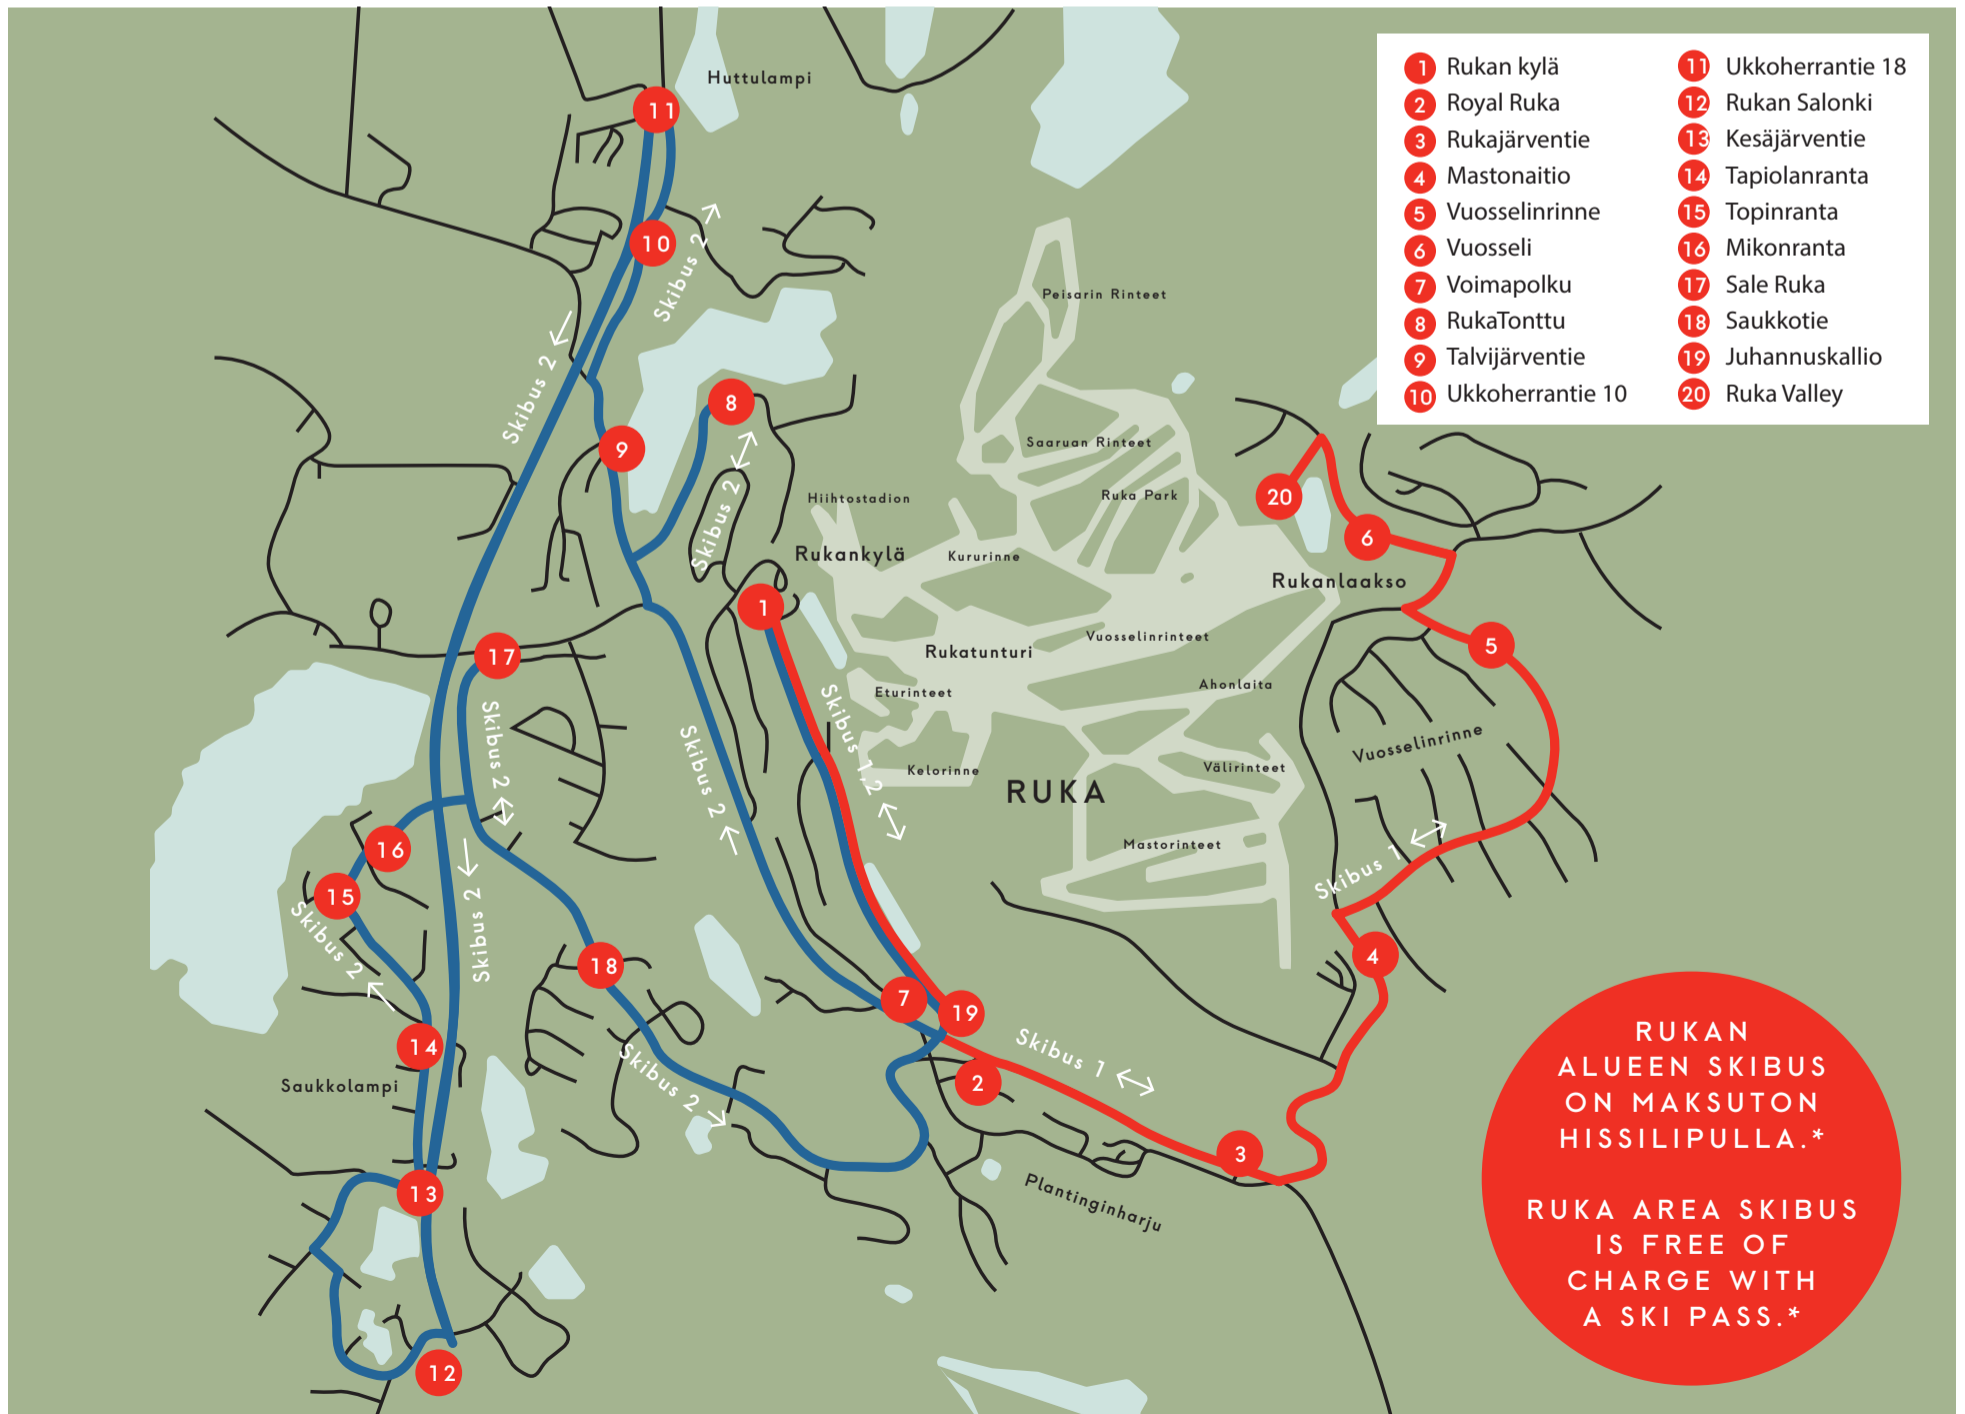

Poikkeusajat:
Jouluaattona 24.12.2023 liikenne päättyy linjalla 1 klo 14.08 ja linjalla 2 klo 14.40.
Joulupäivänä 25.12.2023 liikenne alkaa linjalla 2 klo 11.15 ja linjalla 1 klo 11.45.

Exceptions:
On Christmas Eve 24.12.2023 traffic ends at 14.08 on Line 1 and at 14.40 on Line 2.
On Christmas Day 25.12.2023 traffic starts at 11.15 on Line 2 and at 11.45 on Line 1.
Muutokset liikennöintiin ovat mahdollisia. Changes are possible.

Rukahuolto Oy: Rukabussit/Rukabuses
Riutanpää 1, 93830 Rukatunturi
Puh./Tel. +358 50 5121 233, info@rukahuolto.fi, www.rukahuolto.fi

Bussit kartalla, linjat 1-2 / buses on map, lines 1-2: bussitkartalla.matkahuolto.fi/rukabussit